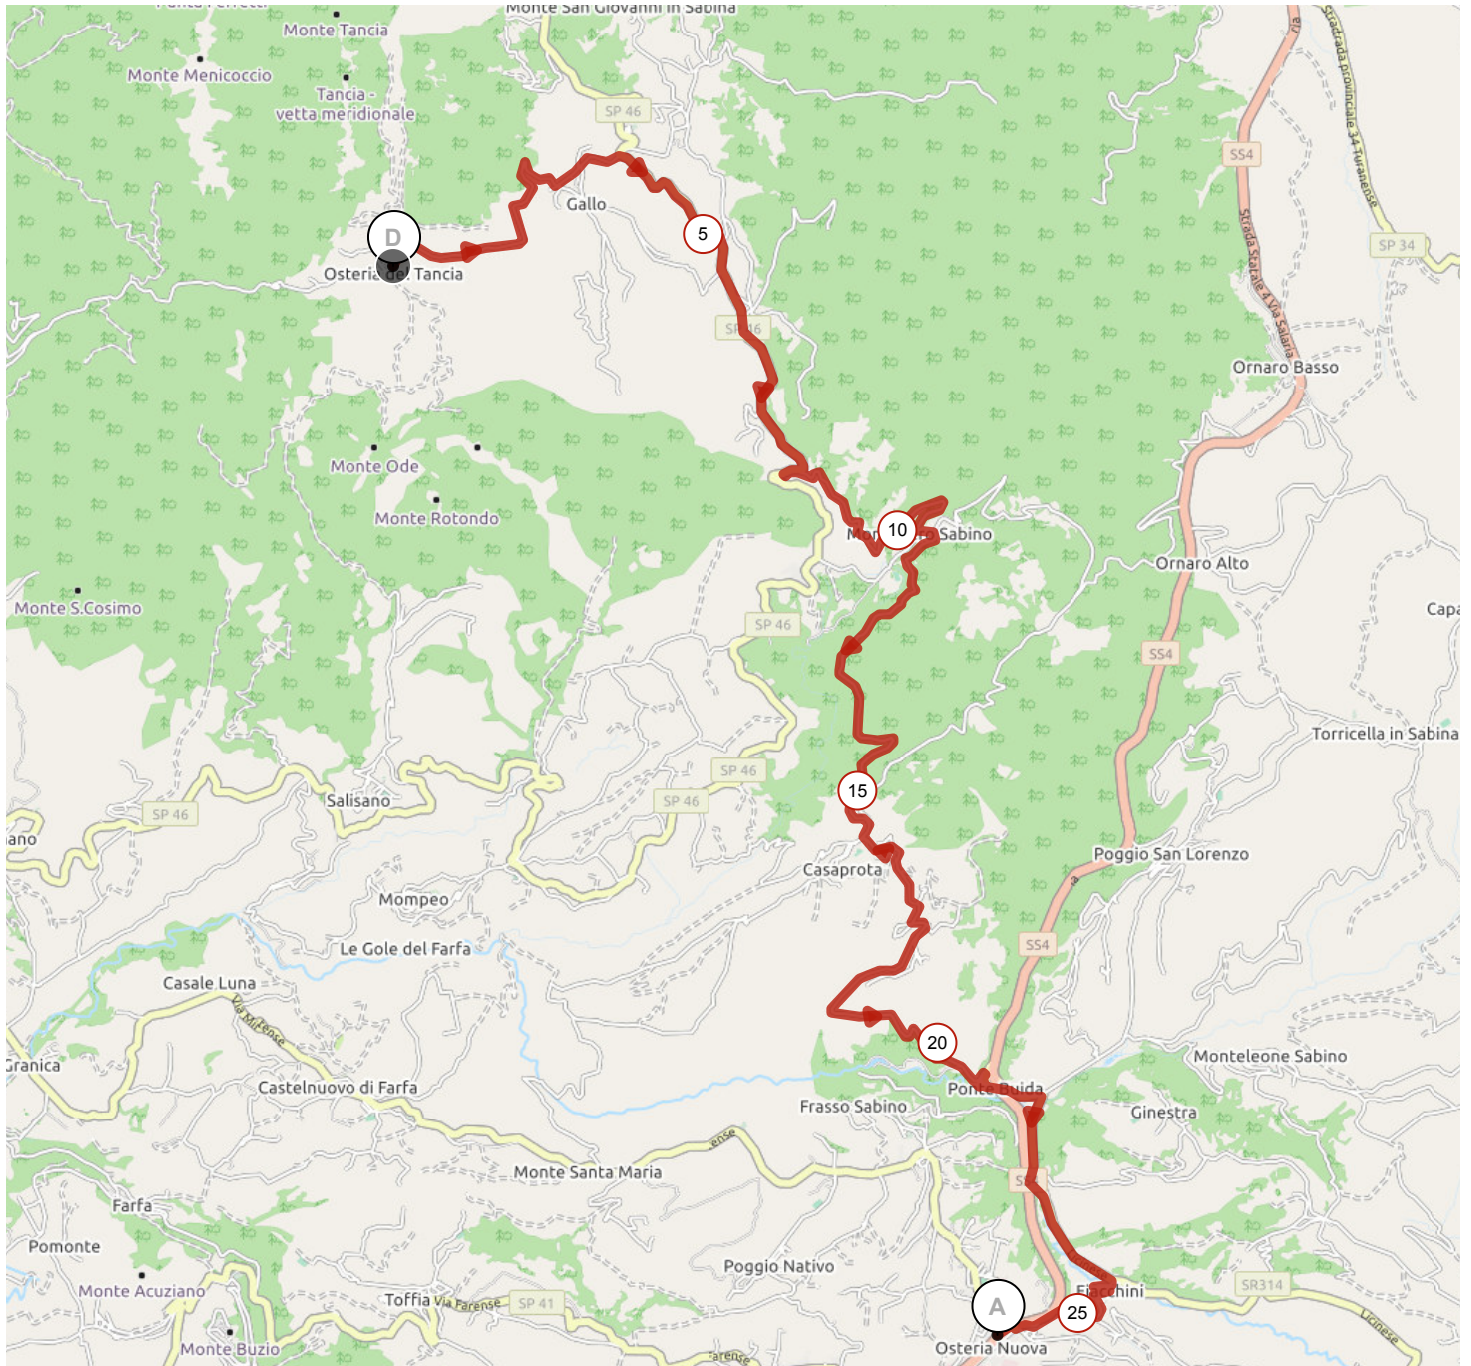

# 12504192 | Ciclismo - Strada | TBK21 - Monte Tancia

(corto 2)

Massacci-Scalette-Montecalvo di Sotto -> Gallo

28.678 km  $\uparrow$  874 m  $\downarrow$  468 m  $\bullet$  284 m  $\blacktriangle$  802 m

<5% <7% <10% <15% >15%

284m 802m 874m 468m

1 km

# 12504199 | Ciclismo - Strada | TBK21 - Monte Tancia

(ritorno)

Gallo -> Massacci-Scalette-Montecalvo di Sotto

25.98 km ↑ 330 m ↓ 739 m ▲ 276 m ▲ 801 m

276m 801m 330m 739m