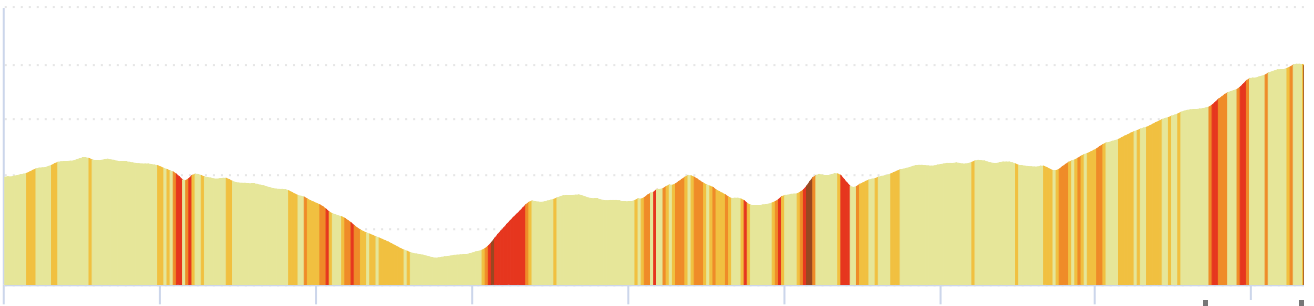

# 12480118 | Ciclismo - Strada | Tancia lungo  
Massacci-Scalette-Montecalvo di Sotto -> Gallo  
55.805 km  $\uparrow$  1313 m  $\downarrow$  908 m  $\Delta$  37 m  $\Delta$  800 m

<5% <7% <10% <15% >15%

37m 800m 1313m 908m

2 km

# 12480113 | Ciclismo - Strada | Tancia medio  
Massacci-Scalette-Montecalvo di Sotto -> Gallo  
141.642 km 11053 m 647 m 98 m 800 m

<5% <7% <10% <15% >15%

98m 800m 1053m 647m

# 12504195 | Ciclismo - Strada | TBK21 - Monte Tancia

(corto)

Massacci-Scalette-Montecalvo di Sotto -> Gallo

25.893 km  $\uparrow$  742 m  $\downarrow$  334 m  $\Delta$  276 m  $\Delta$  802 m

276m 802m 742m 334m