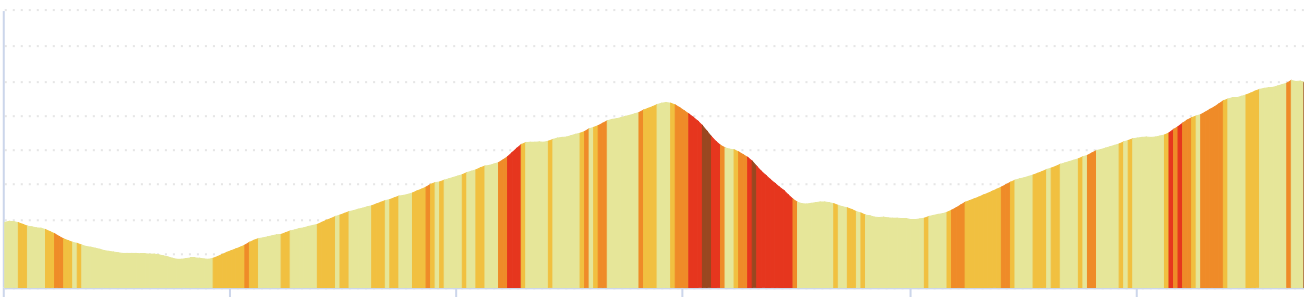

# 12504192 | Ciclismo - Strada | TBK21 - Monte Tancia

(corto 2)

Massacci-Scalette-Montecalvo di Sotto -> Gallo

28.678 km  $\uparrow$  874 m  $\downarrow$  468 m  $\bullet$  284 m  $\blacktriangle$  802 m

<5% <7% <10% <15% >15%

284m 802m 874m 468m

1 km