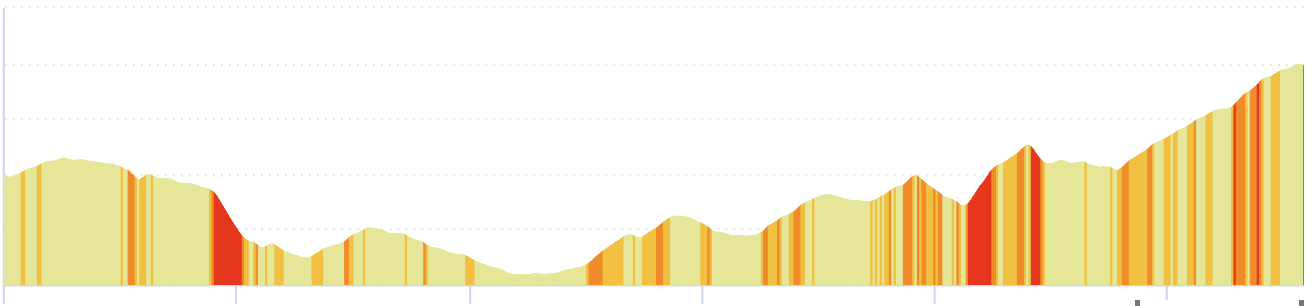

# 12480118 | Ciclismo - Strada | TBK21 - Monte Tancia

(lungo)

Massacci-Scalette-Montecalvo di Sotto -> Gallo

↳ 55.805 km ⬆️ 1313 m ⬇️ 908 m ⬆️ 37 m ⬆️ 800 m

# 12480118 | Ciclismo - Strada | Tancia lungo  
Massacci-Scalette-Montecalvo di Sotto -> Gallo  
55.805 km  $\uparrow$  1313 m  $\downarrow$  908 m  $\Delta$  37 m  $\Delta$  800 m

<5% <7% <10% <15% >15%

37m 800m 1313m 908m

2 km

# 12480113 | Ciclismo - Strada | Tancia medio  
Massacci-Scalette-Montecalvo di Sotto -> Gallo  
141.642 km 11053 m 647 m 98 m 800 m

<5% <7% <10% <15% >15%

98m 800m 1053m 647m