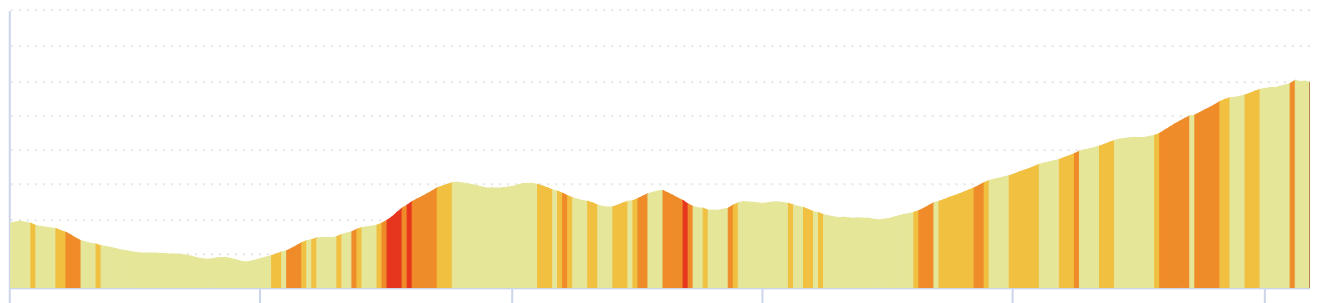

# 12504195 | Ciclismo - Strada | TBK21 - Monte Tancia

(corto)

Massacci-Scalette-Montecalvo di Sotto -> Gallo

25.893 km  $\uparrow$  742 m  $\downarrow$  334 m  $\Delta$  276 m  $\Delta$  802 m

276m 802m 742m 334m