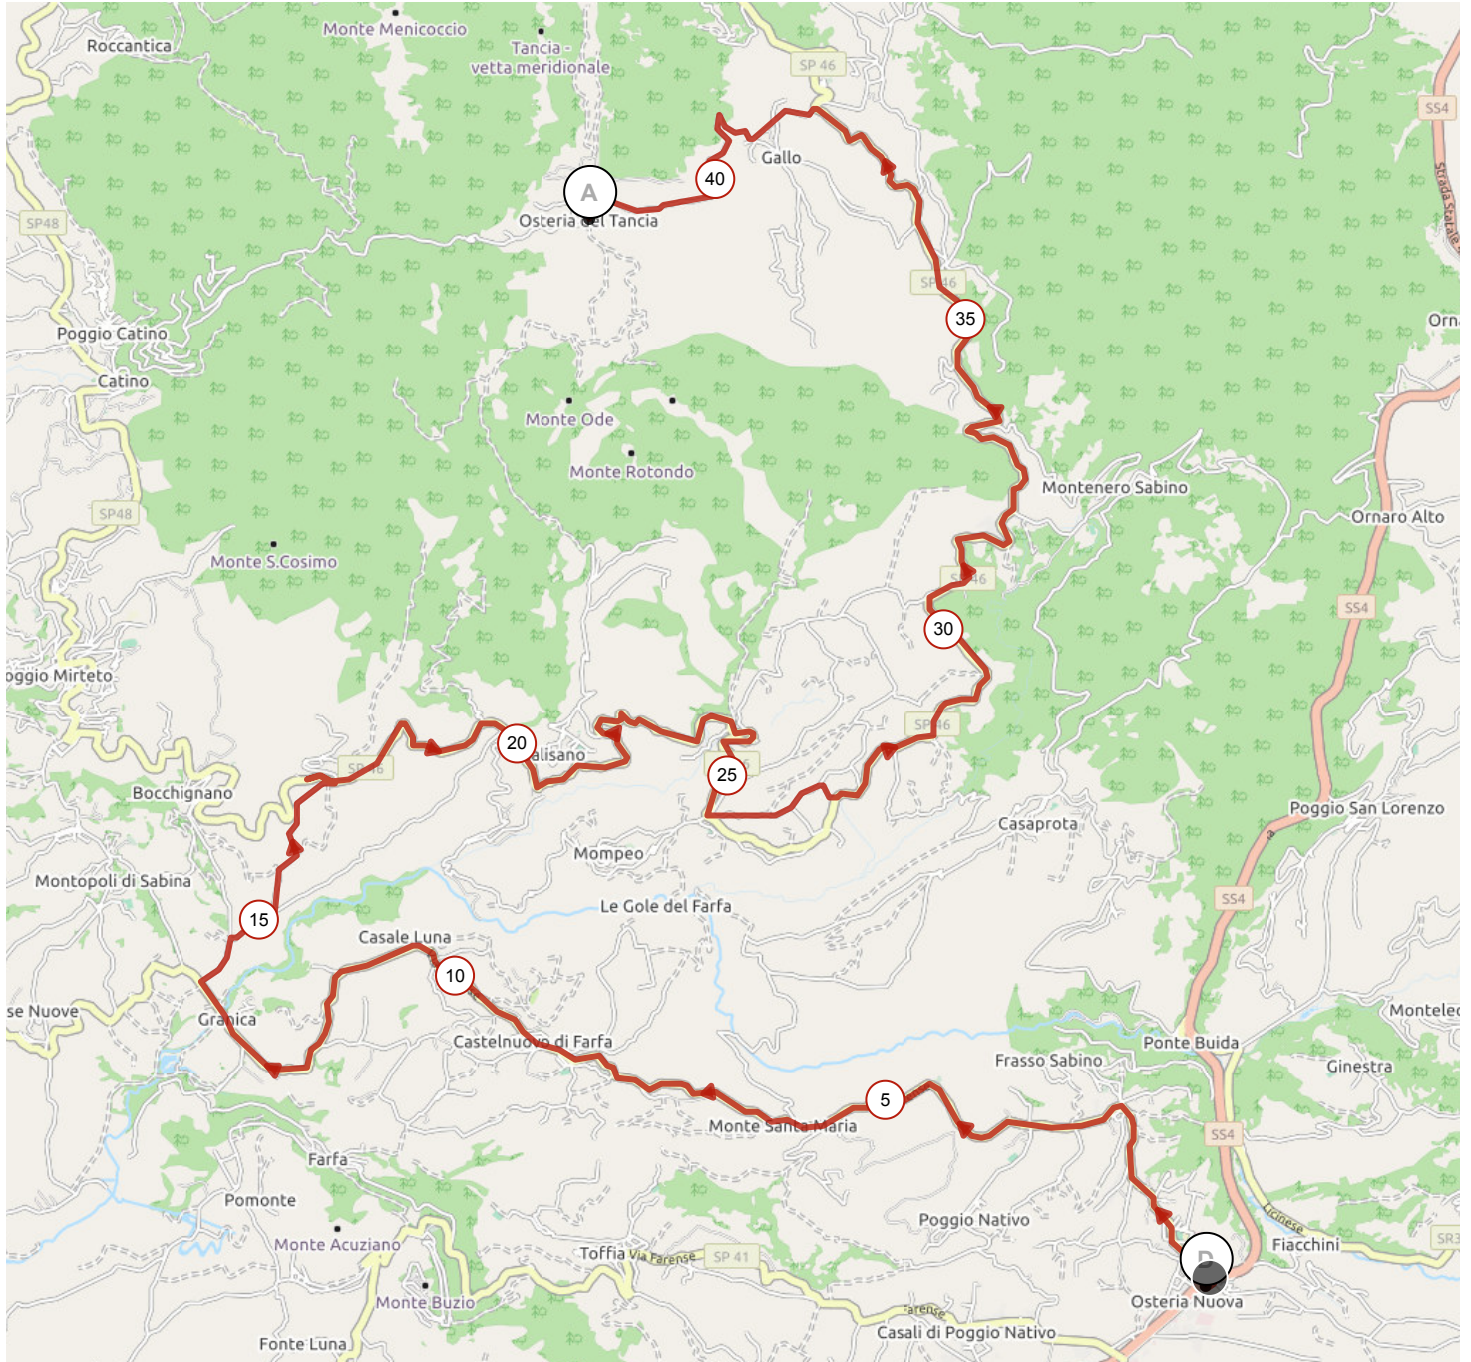

# 12480118 | Ciclismo - Strada | Tancia lungo  
Massacci-Scalette-Montecalvo di Sotto -> Gallo  
55.805 km  $\uparrow$  1313 m  $\downarrow$  908 m  $\Delta$  37 m  $\Delta$  800 m

<5% <7% <10% <15% >15%

37m 800m 1313m 908m

2 km

# 12480113 | Ciclismo - Strada | Tancia medio  
Massacci-Scalette-Montecalvo di Sotto -> Gallo  
141.642 km 11053 m 647 m 98 m 800 m

<5% <7% <10% <15% >15%

98m 800m 1053m 647m

# 12504195 | Ciclismo - Strada | TBK21 - Monte Tancia

(corto)

Massacci-Scalette-Montecalvo di Sotto -> Gallo

25.893 km  $\uparrow$  742 m  $\downarrow$  334 m  $\Delta$  276 m  $\Delta$  802 m

276m 802m 742m 334m