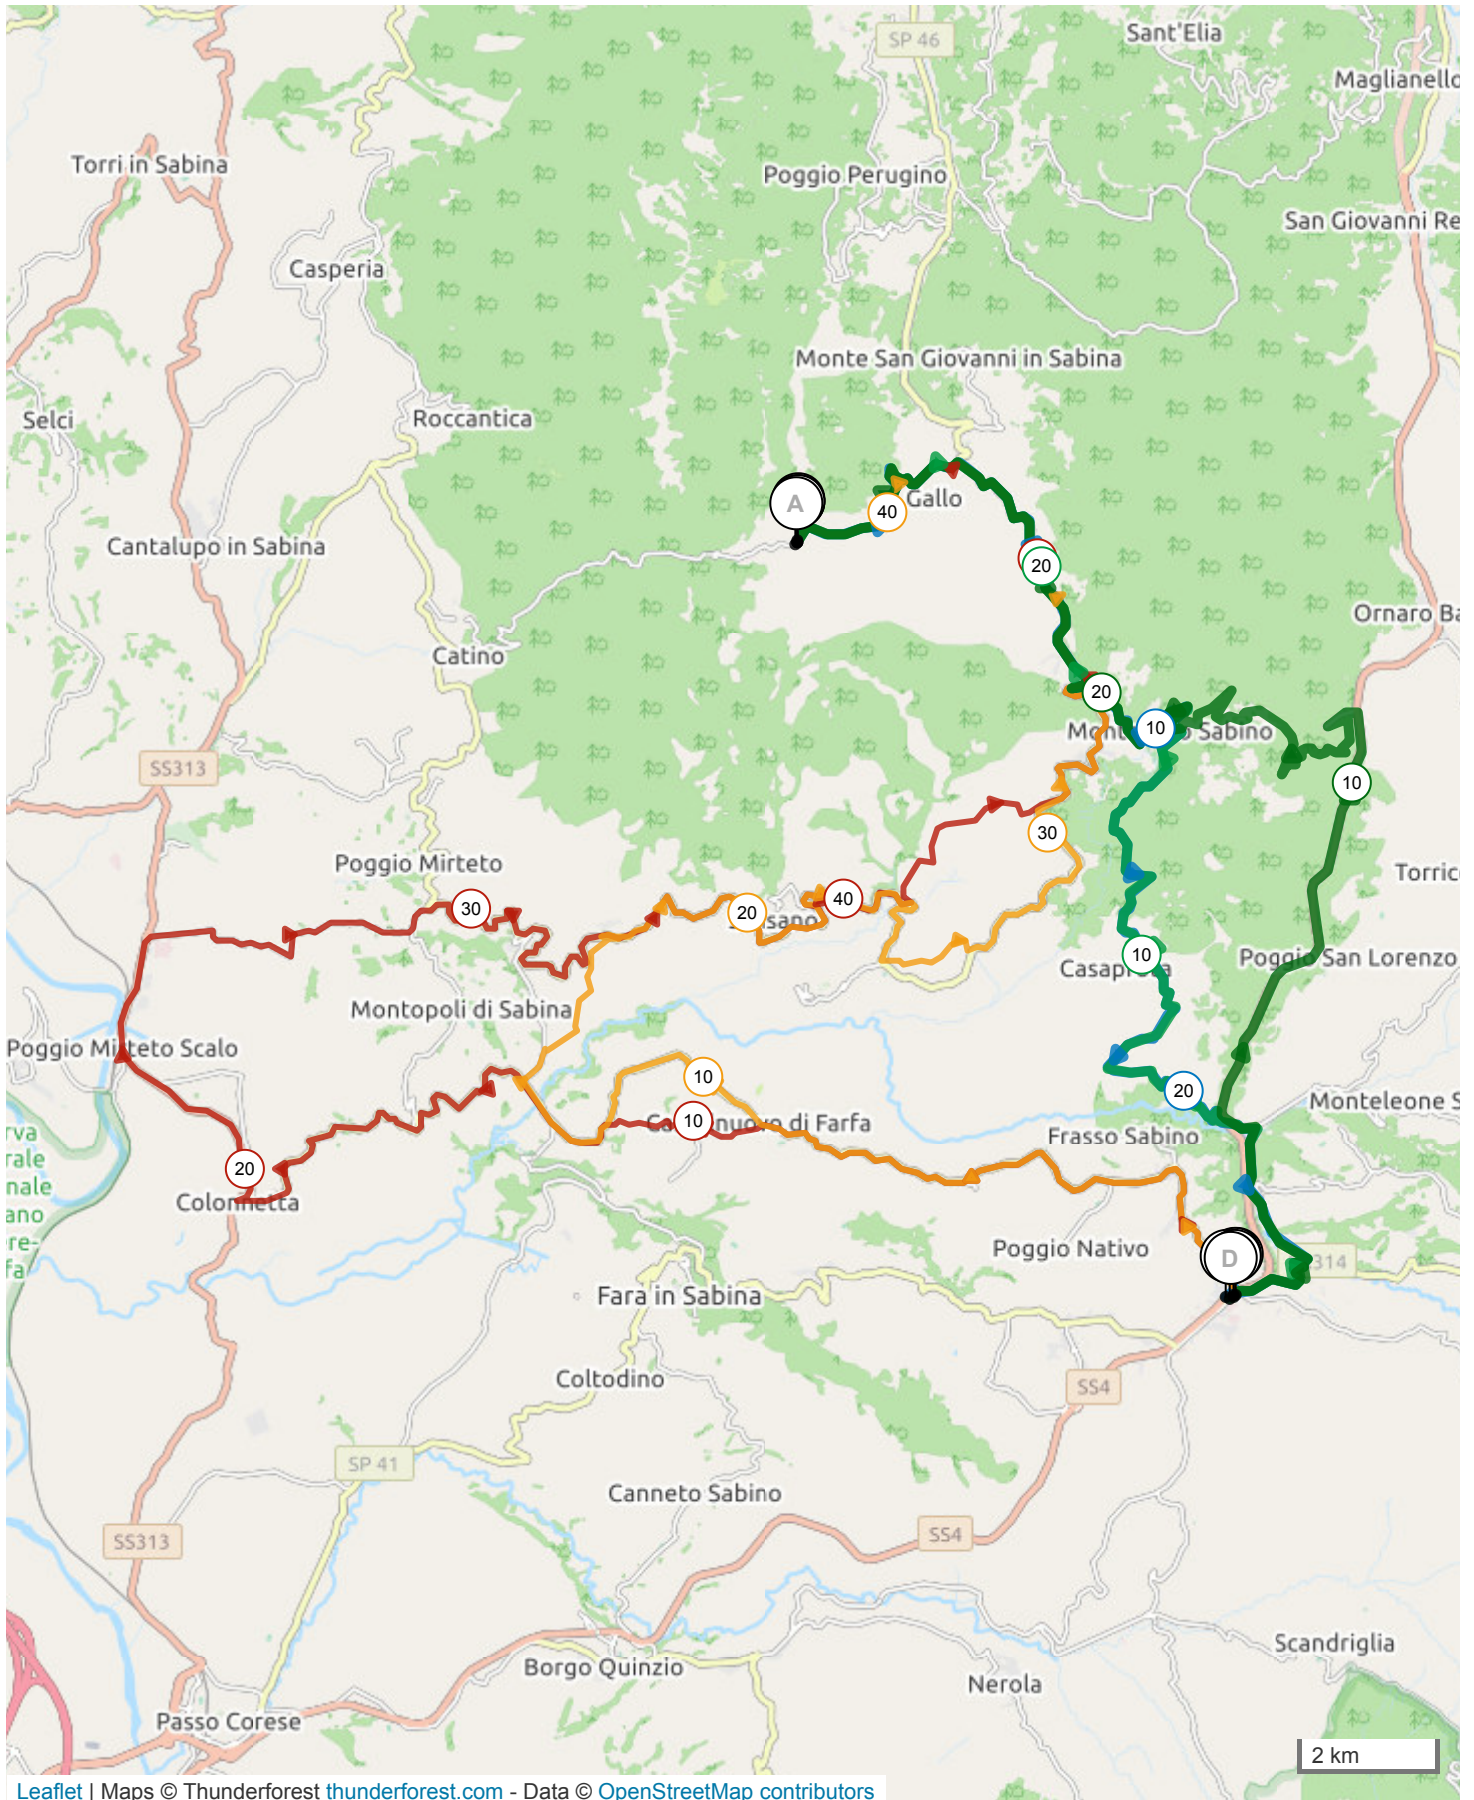

# 12480118 | Ciclismo - Strada | TBK21 - Monte Tancia

(lungo)

Massacci-Scalette-Montecalvo di Sotto -> Gallo

↳ 55.805 km ⬆️ 1313 m ⬇️ 908 m ⬆️ 37 m ⬆️ 800 m

# 12480118 | Ciclismo - Strada | Tancia lungo  
Massacci-Scalette-Montecalvo di Sotto -> Gallo  
55.805 km  $\uparrow$  1313 m  $\downarrow$  908 m  $\Delta$  37 m  $\Delta$  800 m

<5% <7% <10% <15% >15%

# 12480113 | Ciclismo - Strada | Tancia medio  
Massacci-Scalette-Montecalvo di Sotto -> Gallo  
141.642 km 11053 m 647 m 98 m 800 m

<5% <7% <10% <15% >15%

98m 800m 1053m 647m

# 12504195 | Ciclismo - Strada | TBK21 - Monte Tancia

(corto)

Massacci-Scalette-Montecalvo di Sotto -> Gallo

25.893 km  $\uparrow$  742 m  $\downarrow$  334 m  $\Delta$  276 m  $\Delta$  802 m

276m 802m 742m 334m