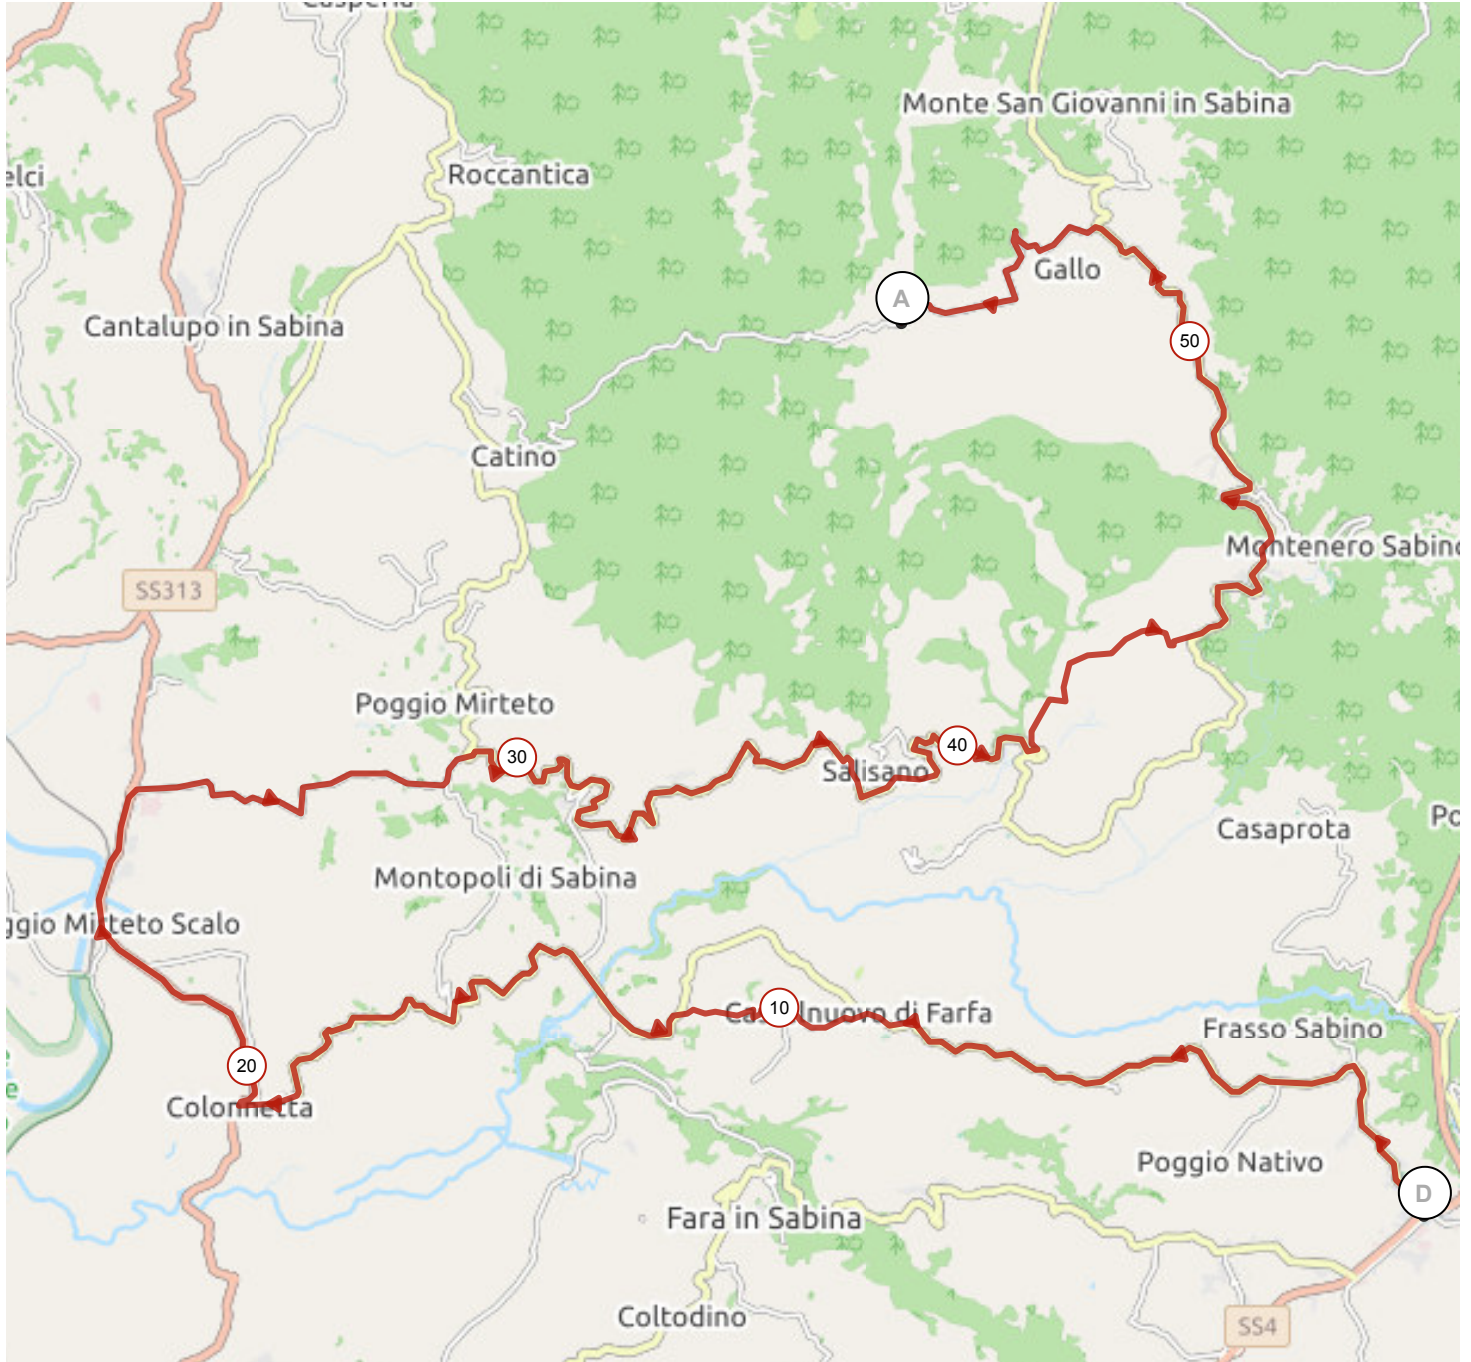

# 12480118 | Ciclismo - Strada | TBK21 - Monte Tancia

(lungo)

Massacci-Scalette-Montecalvo di Sotto -> Gallo

↳ 55.805 km ⬆️ 1313 m ⬇️ 908 m ⬆️ 37 m ⬆️ 800 m

# 12480118 | Ciclismo - Strada | Tancia lungo  
Massacci-Scalette-Montecalvo di Sotto -> Gallo  
55.805 km  $\uparrow$  1313 m  $\downarrow$  908 m  $\Delta$  37 m  $\Delta$  800 m

<5% <7% <10% <15% >15%

# 12480113 | Ciclismo - Strada | Tancia medio  
Massacci-Scalette-Montecalvo di Sotto -> Gallo  
141.642 km 11053 m 647 m 98 m 800 m

<5% <7% <10% <15% >15%

98m 800m 1053m 647m

# 12504195 | Ciclismo - Strada | TBK21 - Monte Tancia

(corto)

Massacci-Scalette-Montecalvo di Sotto -> Gallo

25.893 km  $\uparrow$  742 m  $\downarrow$  334 m  $\Delta$  276 m  $\Delta$  802 m

276m 802m 742m 334m