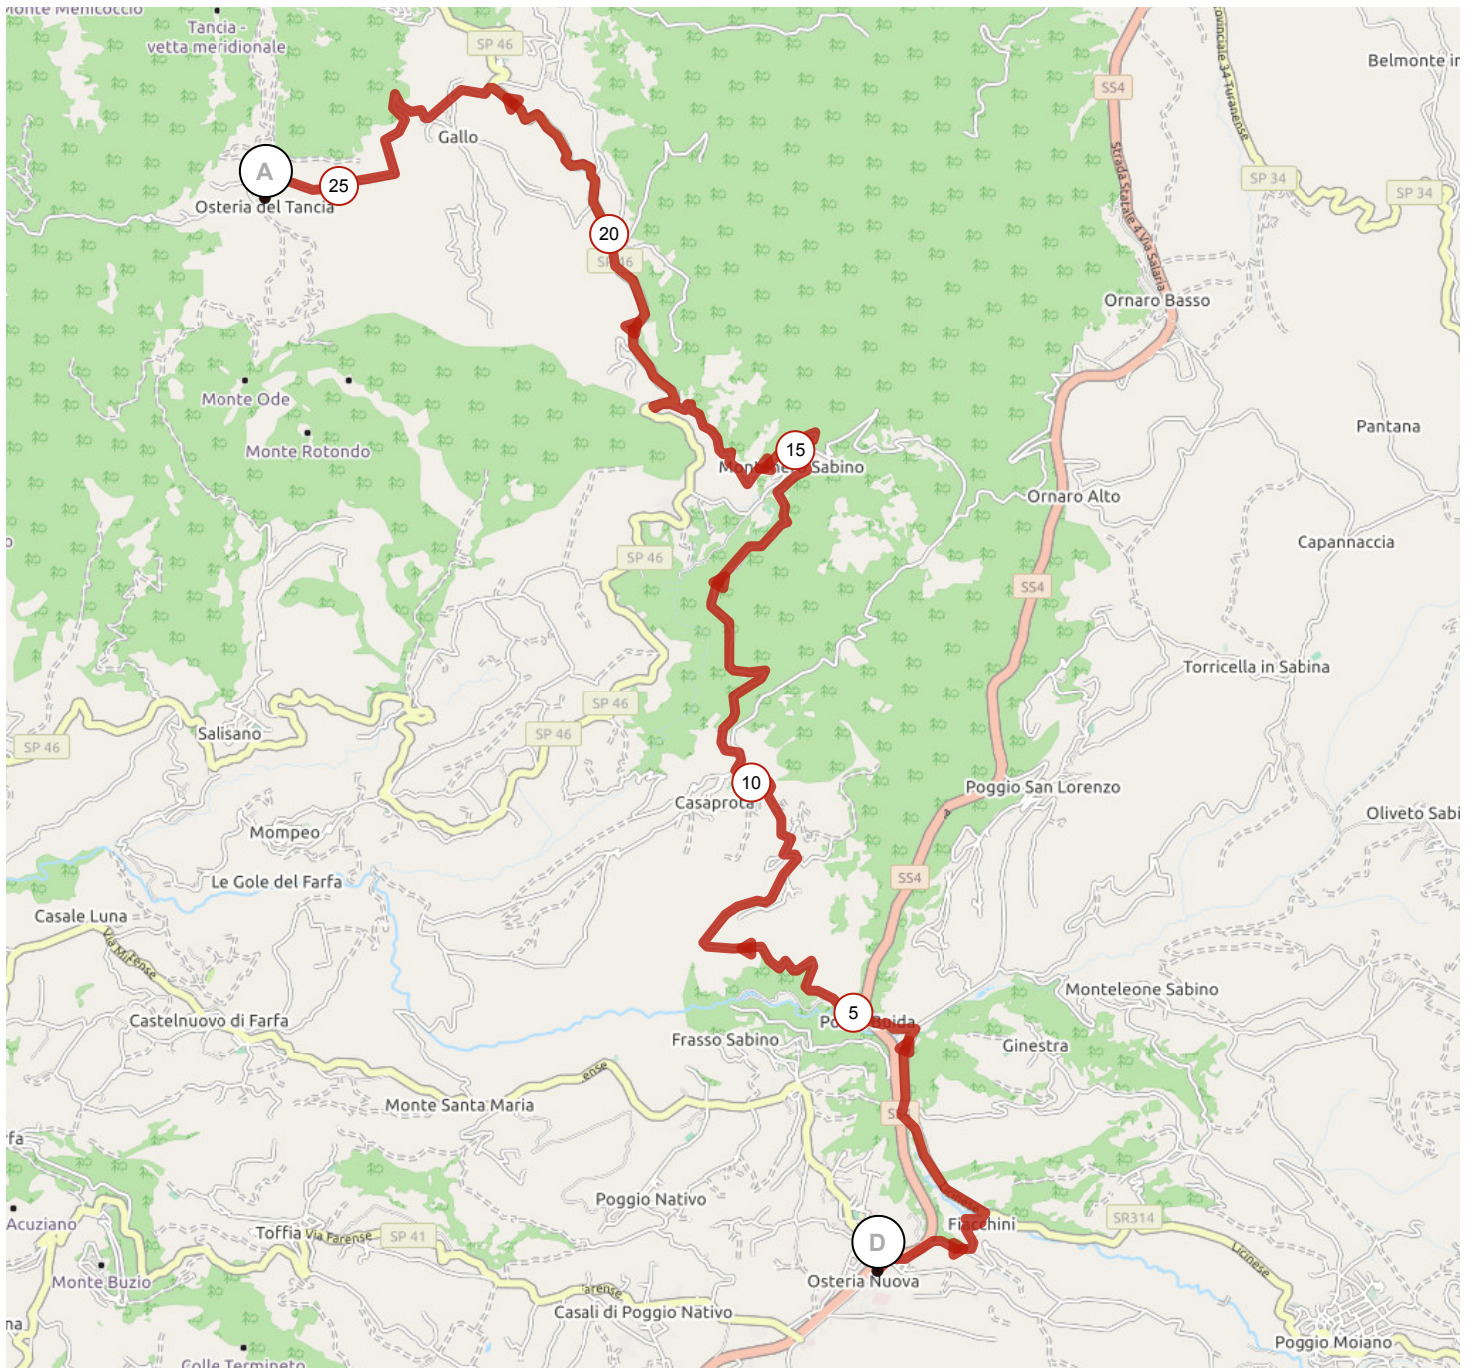

# 12480113 | Ciclismo - Strada | Tancia medio  
Massacci-Scalette-Montecalvo di Sotto -> Gallo  
141.642 km 11053 m 647 m 98 m 800 m

<5% <7% <10% <15% >15%

98m 800m 1053m 647m

# 12504195 | Ciclismo - Strada | TBK21 - Monte Tancia

(corto)

Massacci-Scalette-Montecalvo di Sotto -> Gallo

25.893 km  $\uparrow$  742 m  $\downarrow$  334 m  $\Delta$  276 m  $\Delta$  802 m

276m 802m 742m 334m

1 km

# 12504192 | Ciclismo - Strada | TBK21 - Monte Tancia

(corto 2)

Massacci-Scalette-Montecalvo di Sotto -> Gallo

28.678 km  $\uparrow$  874 m  $\downarrow$  468 m  $\bullet$  284 m  $\blacktriangle$  802 m