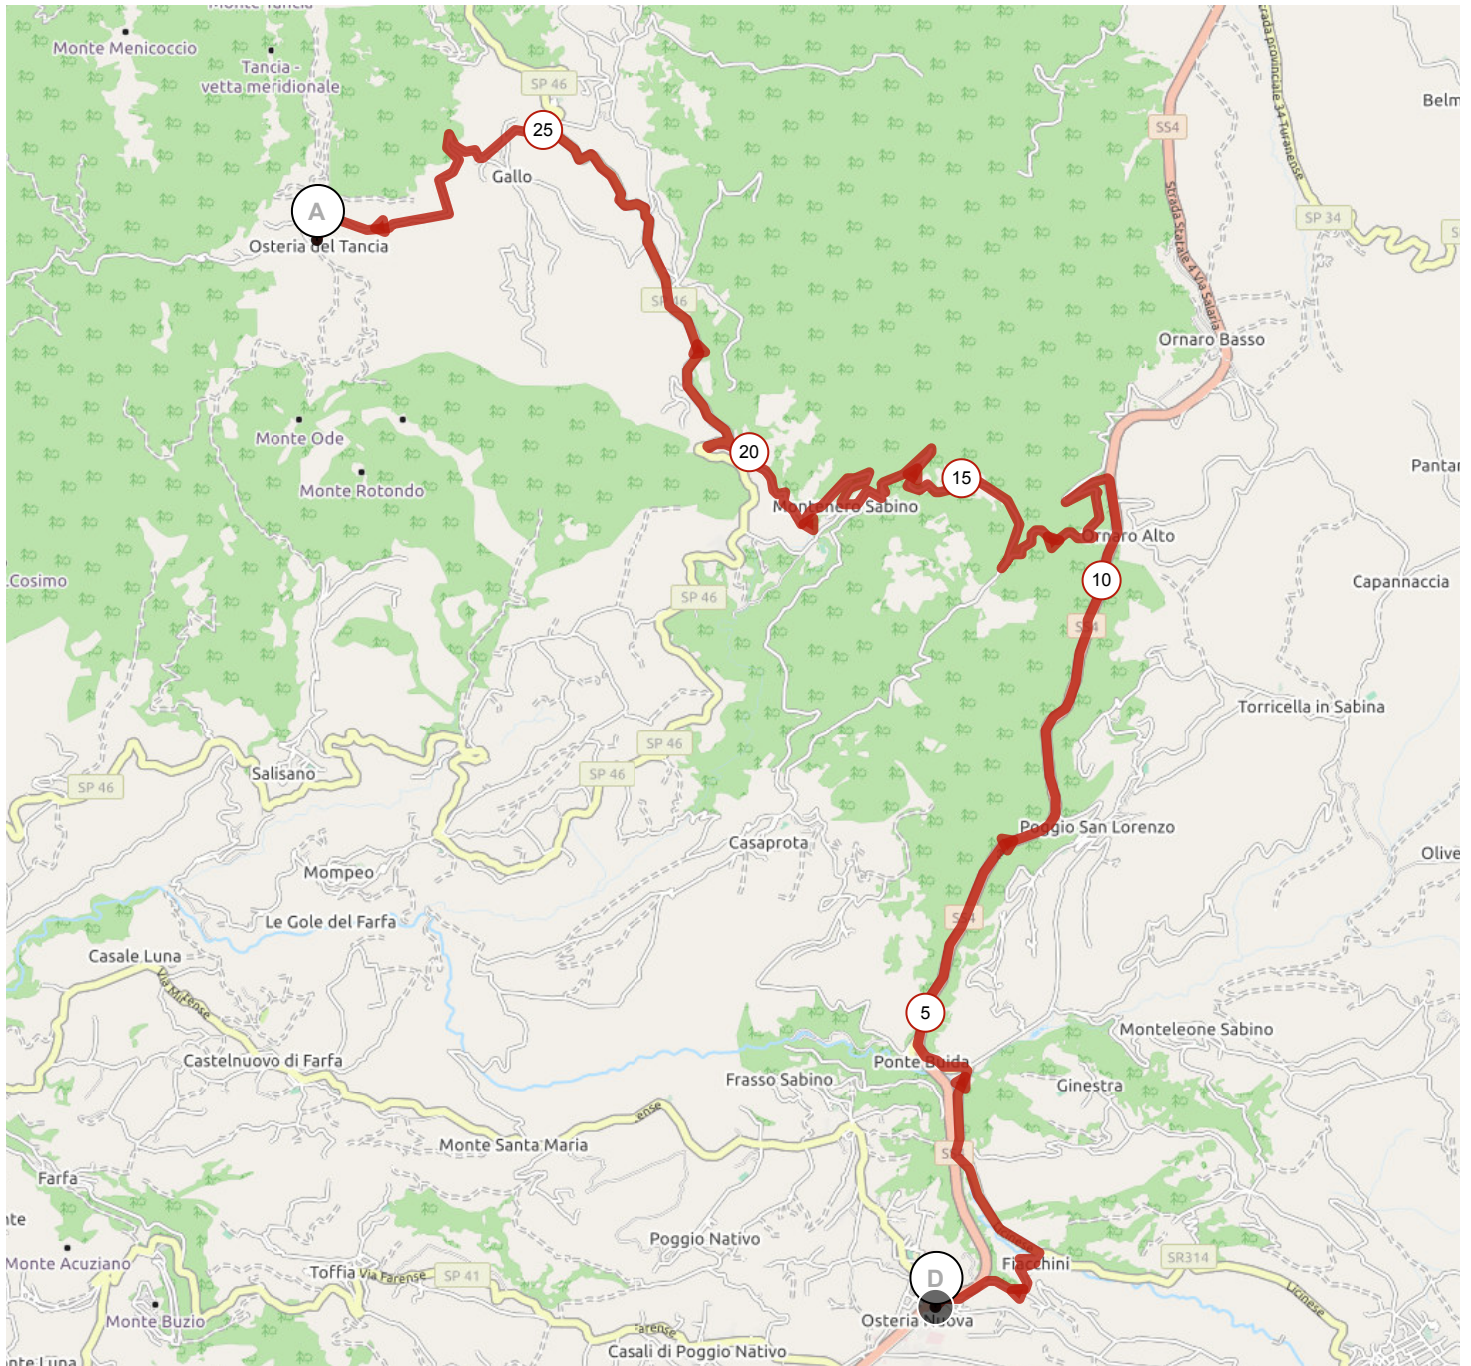

# 12504195 | Ciclismo - Strada | TBK21 - Monte Tancia

(corto)

Massacci-Scalette-Montecalvo di Sotto -> Gallo

25.893 km  $\uparrow$  742 m  $\downarrow$  334 m  $\Delta$  276 m  $\Delta$  802 m

276m 802m 742m 334m

1 km

# 12504192 | Ciclismo - Strada | TBK21 - Monte Tancia

(corto 2)

Massacci-Scalette-Montecalvo di Sotto -> Gallo

28.678 km  $\uparrow$  874 m  $\downarrow$  468 m  $\bullet$  284 m  $\blacktriangle$  802 m

# 12504199 | Ciclismo - Strada | TBK21 - Monte Tancia

(ritorno)

Gallo -> Massacci-Scalette-Montecalvo di Sotto

25.98 km ↑ 330 m ↓ 739 m ▲ 276 m ▲ 801 m

276m 801m 330m 739m